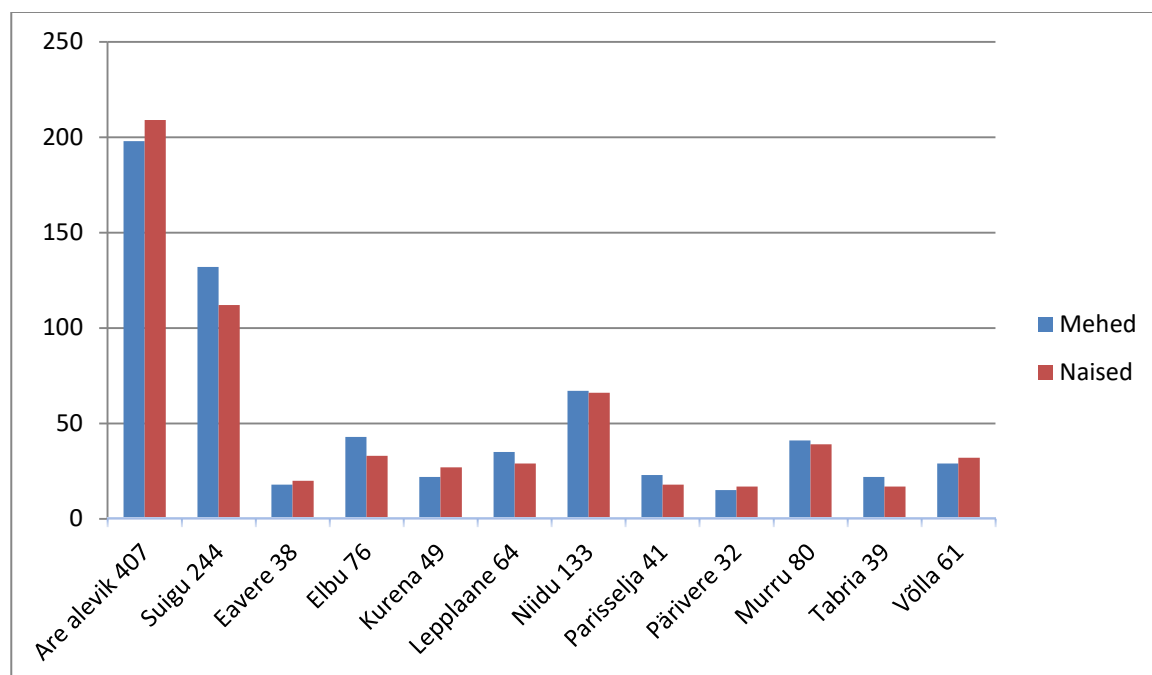

Are valla elanikud seisuga 1.01.2017 (kokku 1283)

	Mehed	Naised
Are alevik	198	209
Suigu küla	132	112
Eavere küla	18	20
Elbu küla	43	33
Kurena küla	22	27
Lepplaane küla	35	29
Niidu küla	67	66
Parisselja küla	23	18
Päriveri küla	15	17
Murru küla	41	39
Tabria küla	22	17
Võlla küla	29	32

Are valla täpsusega on 19 inimest