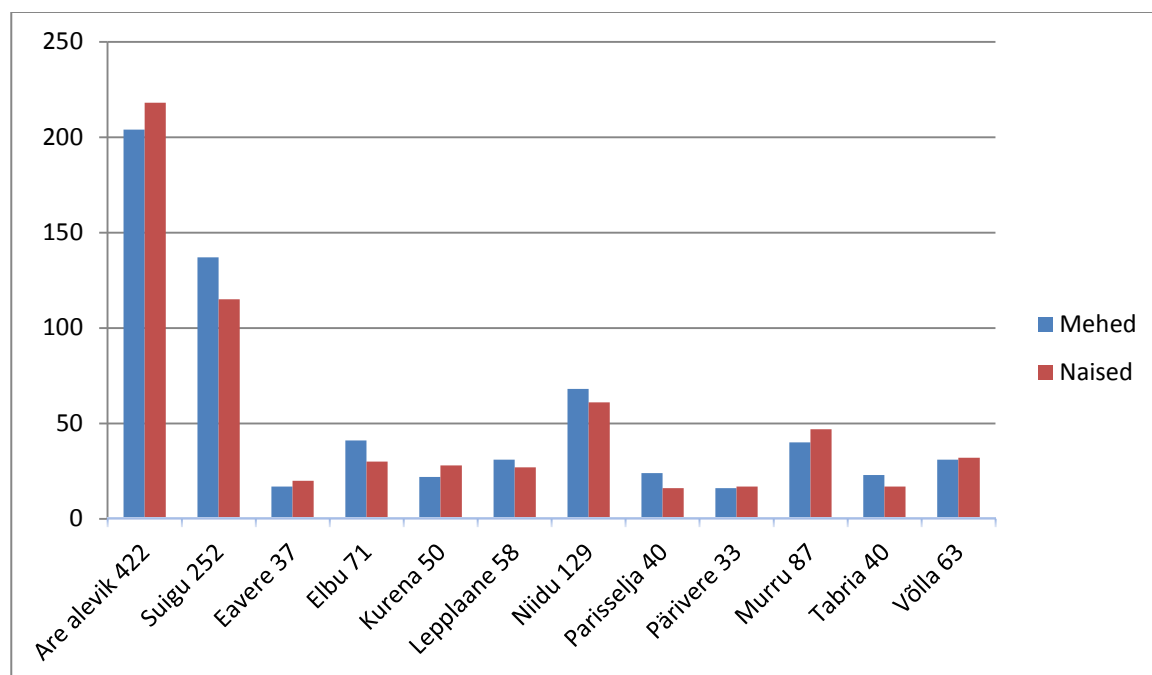

## Are valla elanikud seisuga 1.01.2016 (kokku 1297)

	Mehed	Naised
<b>Are alevik</b>	204	218
<b>Suigu küla</b>	137	115
<b>Eavere küla</b>	17	20
<b>Elbu küla</b>	41	30
<b>Kurena küla</b>	22	28
<b>Lepplaane küla</b>	31	27
<b>Niidu küla</b>	68	61
<b>Parisselja küla</b>	24	16
<b>Päriveri küla</b>	16	17
<b>Murru küla</b>	42	45
<b>Tabria küla</b>	23	17
<b>Võlla küla</b>	31	32

Are valla täpsusega on 15 inimest