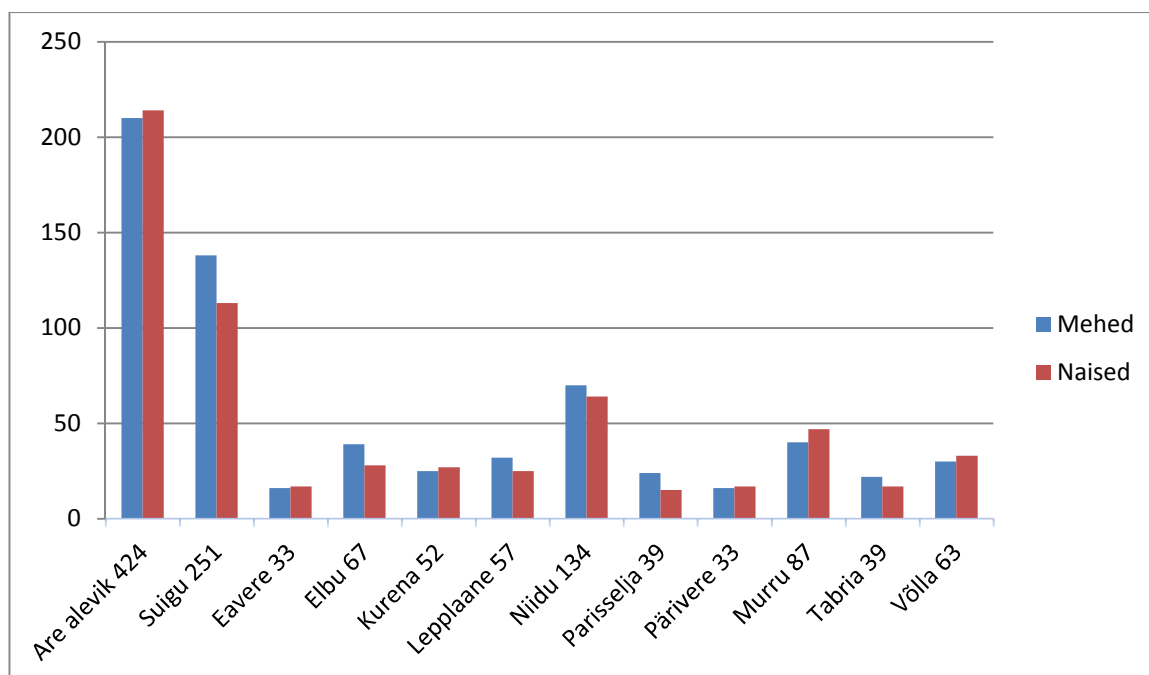

## Are valla elanikud seisuga 1.01.2015 (kokku 1296)

	Mehed	Naised
<b>Are alevik</b>	210	214
<b>Suigu küla</b>	138	113
<b>Eavere küla</b>	16	17
<b>Elbu küla</b>	39	28
<b>Kurena küla</b>	25	27
<b>Lepplaane küla</b>	32	25
<b>Niidu küla</b>	70	64
<b>Parisselja küla</b>	24	15
<b>Päriveri küla</b>	16	17
<b>Murru küla</b>	40	47
<b>Tabria küla</b>	22	17
<b>Võlla küla</b>	30	33

Are valla täpsusega on 17 inimest