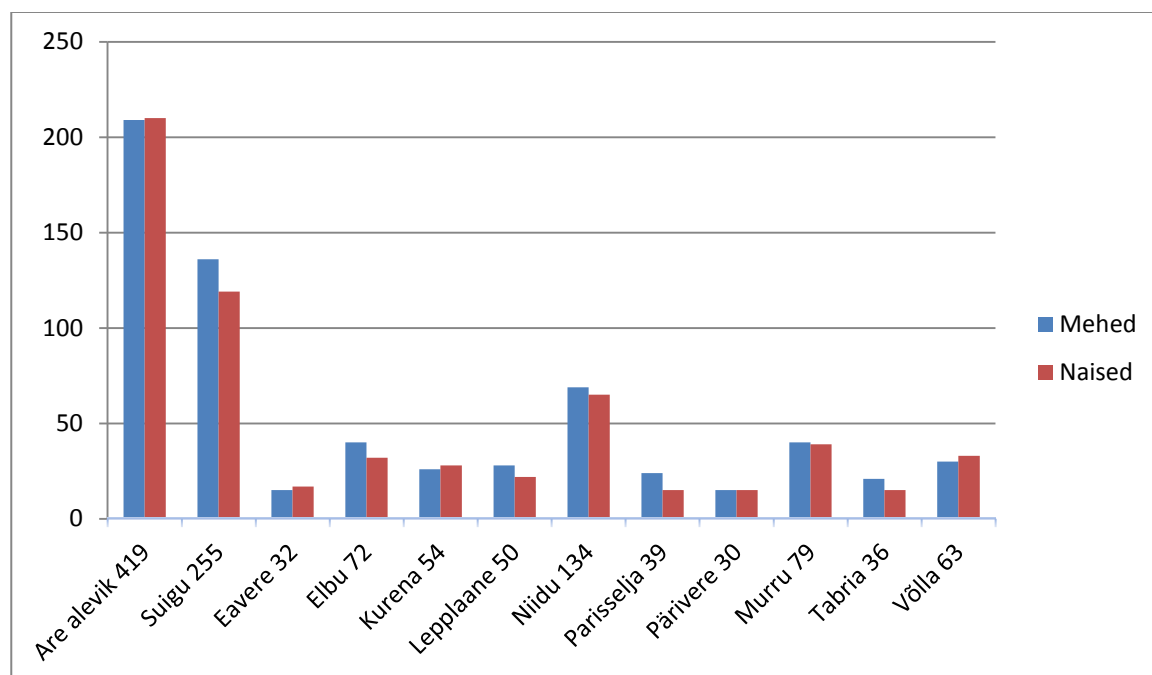

Are valla elanikud seisuga 1.01.2014 (kokku 1282)

	Mehed	Naised
Are alevik	209	210
Suigu küla	136	119
Eavere küla	15	17
Elbu küla	40	32
Kurena küla	26	28
Lepplaane küla	28	22
Niidu küla	69	65
Parisselja küla	24	15
Päriveri küla	15	15
Murru küla	40	39
Tabria küla	21	15
Võlla küla	30	33

Are valla täpsusega on 19 inimest