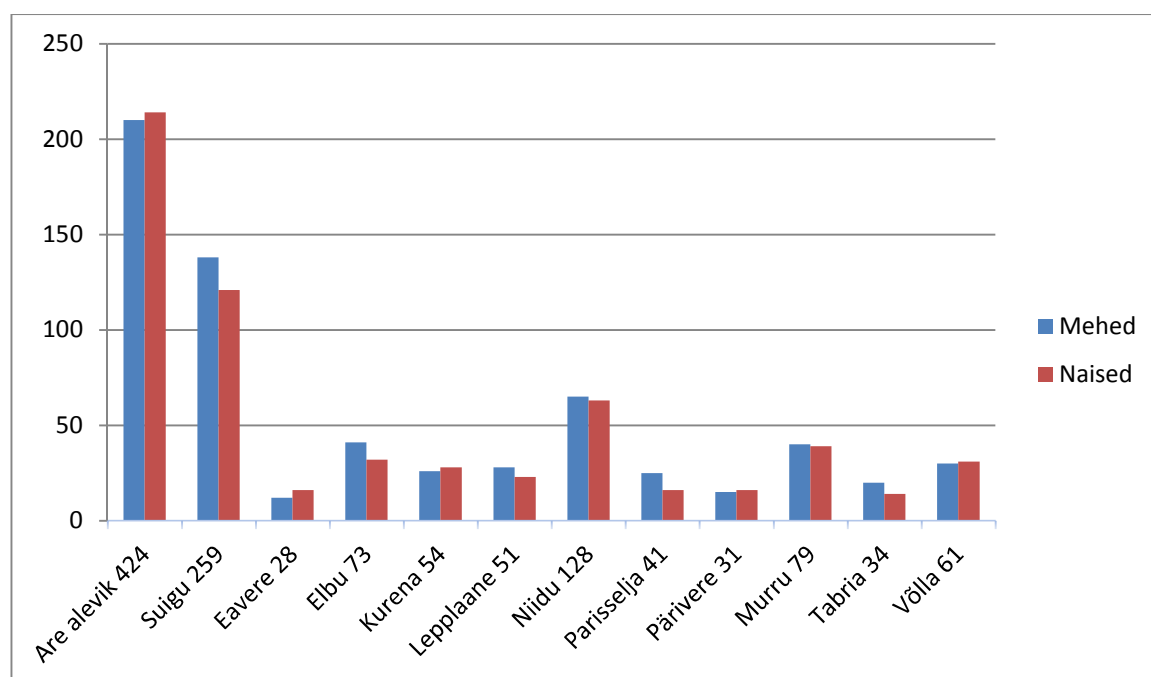

Are valla elanikud seisuga 1.01.2013 (kokku 1277)

	Mehed	Naised
Are alevik	210	214
Suigu küla	138	121
Eavere küla	12	16
Elbu küla	41	32
Kurena küla	26	28
Lepplaane küla	28	23
Niidu küla	65	63
Parisselja küla	25	16
Päriveri küla	15	16
Murru küla	40	39
Tabria küla	20	14
Võlla küla	30	31

Are valla täpsusega on 14 inimest