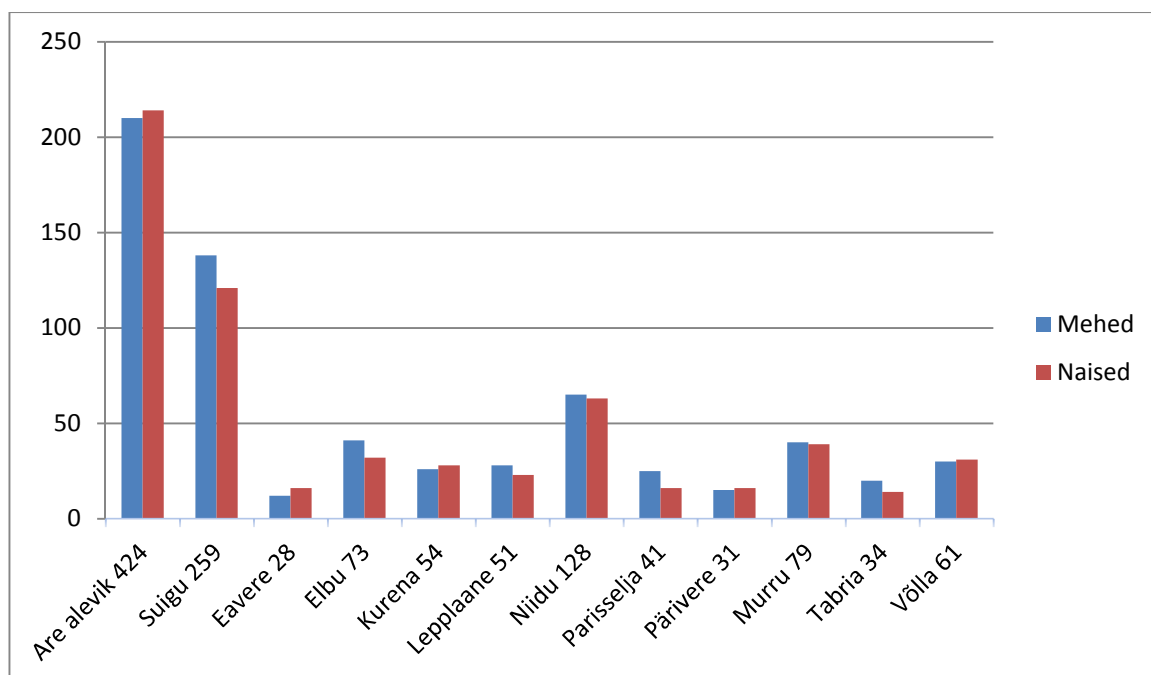

Are valla elanikud seisuga 1.01.2013 (kokku 1277)

| | Mehed | Naised |
|------------------------|-------|--------|
| Are alevik | 210 | 214 |
| Suigu küla | 138 | 121 |
| Eavere küla | 12 | 16 |
| Elbu küla | 41 | 32 |
| Kurena küla | 26 | 28 |
| Lepplaane küla | 28 | 23 |
| Niidu küla | 65 | 63 |
| Parisselja küla | 25 | 16 |
| Päriveri küla | 15 | 16 |
| Murru küla | 40 | 39 |
| Tabria küla | 20 | 14 |
| Võlla küla | 30 | 31 |

Are valla täpsusega on 14 inimest